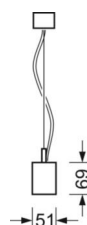

маятниково-подвесной светильник/светильник с запиткой для световых полоса - отдельная микрорешетка с линзой 80° - прямой и отраженный свет

Корпус из стального листа, изящный дизайн прямоугольной формы; торцы отлиты из черного алюминия под давлением; Цвет корпуса белый стандартный для электротехники RAL 9016; Прямой и отраженный свет, прямой свет через прозрачную светодиодную линзу 80° с черной микрорешеткой, равномерный отраженный свет через опаловое стекло из ПММА. Для рабочих мест за дисплеем - экранирование блескости по всем направлениям согласно действующему стандарту DIN EN 12464-1. Подключение к электросети через встроенный белый присоединительный провод 5x0,75мм<sup>2</sup>длиной 1900мм. На концах удалена оболочка. В поставку включен укомплектованный набор для маятникового подвеса - с розеткой и с возможностью настройки высоты. Черный корпус и белая отдельная решетка Micro поставляется по запросу.

## Механика

цвет корпуса	белый стандартный для электротехники RAL 9016
размеры (LxWxH/DxH)	1131mm x 51mm x 69mm
вес (нетто)	3.1kg
Вид монтажа	установка отдельных светильников на подвесе, маятниково-подвесные световые полосы

## размеры

L	1131 mm	Длина
B	51 mm	Ширина
H	69 mm	Высота
A1	985 mm	Расстояние между точками крепежа при одиночной установке
P min	150 mm	Минимальная длина подвеса
P max	1900 mm	Максимальная длина подвеса