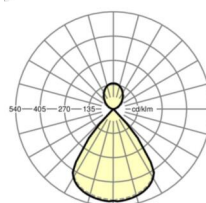

параметры

номер заказа	60612046670
код EAN	4020863393770
номер таможенного тарифа	94051190
Знак прохождения контроля	IP 20, класс защиты I, для рабочих мест за дисплеем 65°<100, F, Indoor, CE
Степень ударопрочности IK	IK02
Температура окружения	ta 25°C
Особые свойства	Готовность к IoT «Ready for IoT»
Гарантийный срок	5 лет
Государственные программы поддержки	BEG - государственные субсидии для энергосберегающих зданий (действительна только для Германии)

электротехника

Балласт	Электронный драйвер DALI2 (1 штука)
проводка	5x0.75mm²
Мощность системы	30W
сетевое напряжение	230V/50Hz
автоматический предохранитель (пусковой ток)	18 штук/B10, 28 штук/B16, 30 штук/C10, 46 штук/C16
класс энергосбережения/Источник света	B

Оптика

Оснастка	LED, цветопередача/оттенок света CRI ≥ 80 / 4000K
Допуск для координаты цветности (MacAdam)	3SDCM
Фотобиологическая безопасность (светильник)	RG1
Номинальный световой поток	4289lm
Срок службы LED	50000h L80/B10 (Tq 25°C)
светоотдача светильников	141lm/W
UGR поп./вдоль	15.5 / 15.4

DEEP-LINK

<https://www.regiolum.de/ru/article/60612046670>

Ссылка	LED 4300lm 840
ηLB	100 %
Φ ↓/↑	68 % / 32 %
UGR поп./вдоль	15.5 / 15.4