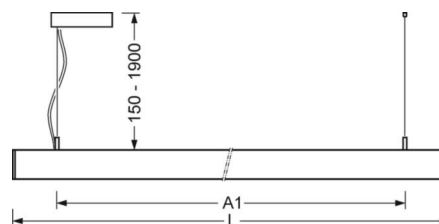

## Механика

цвет корпуса	белый стандартный для электротехники RAL 9016
размеры (LxWxH/DxH)	1131mm x 51mm x 69mm
вес (нетто)	3.1kg
Вид монтажа	установка отдельных светильников на подвесе, маятниково-подвесные световые полосы

## размеры

L	1131 mm	Длина
B	51 mm	Ширина
H	69 mm	Высота
A1	985 mm	Расстояние между точками крепежа при одиночной установке
P min	150 mm	Минимальная длина подвеса
P max	1900 mm	Максимальная длина подвеса